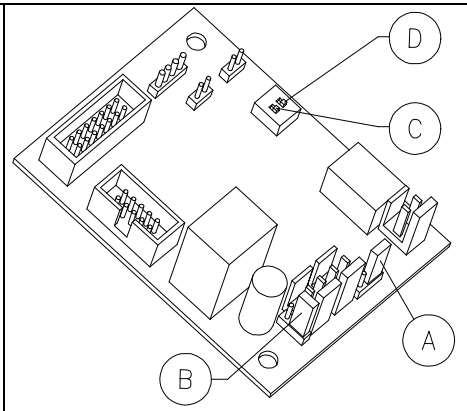

SCHEDA CONTROLLO BATTERIA – CHECK CARD CONTROL BATTERIES – KONTROLLKARTE

ruby 45, ruby 45c, ruby 55, ruby 50	S/N	/	COD.	49703020
ruby 45t, ruby 55t, ruby 50t	S/N	/		
jade 50, jade 55, jade 66, jade 55c	S/N	/		
amber 66, amber 83	S/N	/		
amber 66/24V	S/N	/		

A: pos P
B: pos P
C: pos 1
D: pos GEL

amber 66, amber 83

pb

gel

A: pos P
B: pos P
C: pos 36V
D: pos 2

A: pos P
B: pos P
C: pos 36V
D: pos GEL