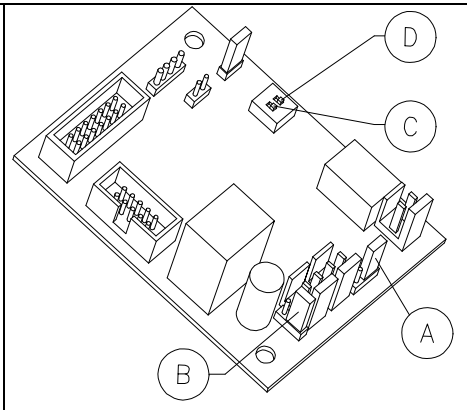

SCHEDA CONTROLLO BATTERIA – CHECK CARD CONTROL BATTERIES – KONTROLLKARTE

ruby 45, ruby 45c, ruby 55, ruby 50	S/N	/	COD.	49703020
ruby 45t, ruby 55t, ruby 50t	S/N	/		
jade 50, jade 55, jade 66, jade 55c	S/N	/		
amber 66, amber 83	S/N	/		
amber 66/24V	S/N	/		

ruby 45, ruby 55, ruby pb
45c, ruby 50

gel

A: pos N
B: pos N
C: pos 1
D: pos 2

A: pos N
B: pos N
C: pos 1
D: pos GEL

ruby 45t, ruby 55t,
ruby 50t, jade 50,
jade 55, jade 55c,
jade 66, amber 66/24V

pb

gel

A: pos P
B: pos P
C: pos 1
D: pos 2

A: pos P
B: pos P
C: pos 1
D: pos GEL

amber 66, amber 83

pb

gel

A: pos P
B: pos P
C: pos 36V
D: pos 2

A: pos P
B: pos P
C: pos 36V
D: pos GEL