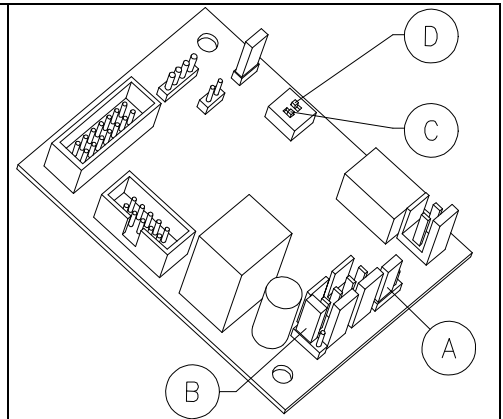

SCHEDA CONTROLLO BATTERIA – CHECK CARD CONTROL BATTERIES – KONTROLLKARTE

ruby 45, ruby 45c, ruby 55, ruby 50	S/N	/	COD.	49703020
ruby 45t, ruby 55t, ruby 50t	S/N	/		
jade 50, jade 55, jade 66, jade 55c	S/N	/		
amber 66, amber 83	S/N	/		
amber 66/24V	S/N	/		

ruby 45, ruby 55, ruby pb
45c, ruby 50

gel

A: pos N
B: pos N
C: pos 1
D: pos 2

A: pos N
B: pos N
C: pos 1
D: pos GEL

ruby 45t, ruby 55t,
ruby 50t, jade 50,
jade 55, jade 55c,
jade 66, amber 66/24V

pb

gel

A: pos P
B: pos P
C: pos 1
D: pos 2