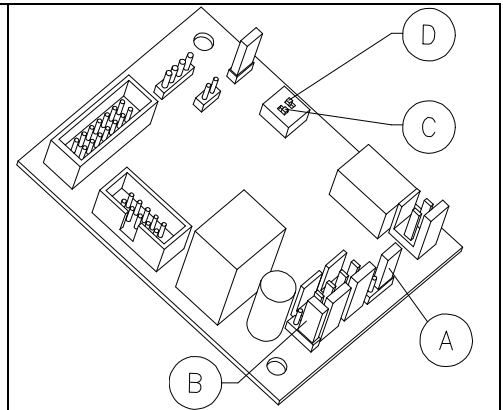

SCHEDA CONTROLLO BATTERIA – CHECK CARD CONTROL BATTERIES – KONTROLLKARTE

ruby 45, ruby 45c, ruby 55, ruby 50	S/N	/	COD.	49703020
ruby 45t, ruby 55t, ruby 50t	S/N	/		
jade 50, jade 55, jade 66, jade 55c	S/N	/		
amber 66, amber 83	S/N	/		
amber 66/24V	S/N	/		

ruby 45, ruby 55, ruby pb
45c, ruby 50

gel

A: pos N
B: pos N
C: pos 1
D: pos 2

A: pos N
B: pos N
C: pos 1
D: pos GEL

ruby 45t, ruby 55t,
ruby 50t, jade 50,
jade 55, jade 55c,
jade 66, amber 66/24V

pb

gel

A: pos P
B: pos P
C: pos 1
D: pos 2

A: pos P
B: pos P
C: pos 1
D: pos GEL

amber 66, amber 83

pb

gel

A: pos P
B: pos P
C: pos 36V
D: pos 2

A: pos P
B: pos P
C: pos 36V
D: pos GEL