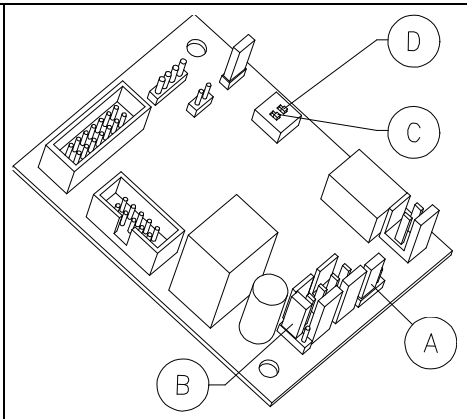

SCHEDA CONTROLLO BATTERIA – CHECK CARD CONTROL BATTERIES – KONTROLLKARTE

ruby 45, ruby 45c, ruby 55, ruby 50	S/N	/	COD.	49703020
ruby 45t, ruby 55t, ruby 50t	S/N	/		
jade 50, jade 55, jade 66, jade 55c	S/N	/		
amber 66, amber 83	S/N	/		
amber 66/24V	S/N	/		

ruby 45, ruby 55, ruby pb
45c, ruby 50

gel

A: pos N
B: pos N
C: pos 1
D: pos 2

A: pos N
B: pos N
C: pos 1
D: pos GEL

ruby 45t, ruby 55t,
ruby 50t, jade 50,
jade 55, jade 55c,
jade 66, amber 66/24V

pb

gel

A: pos P
B: pos P
C: pos 1
D: pos 2