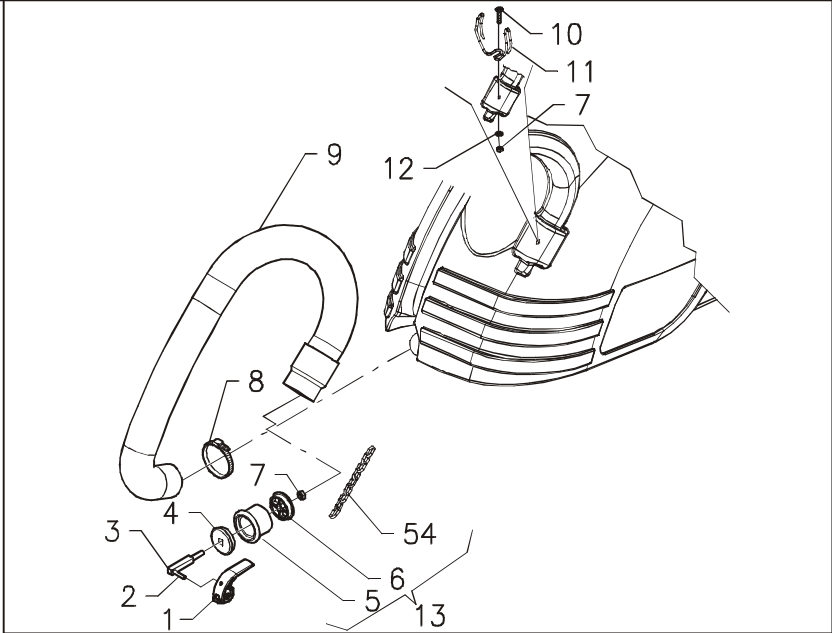

0410-30

R00

GRUPPO IDRICO RUBY 50T

WATER UNIT ASSEMBLY • GROUPE HYDRIQUE • WASSERGRUPPE • GRUPO HÍDRICO

0410-30 R00