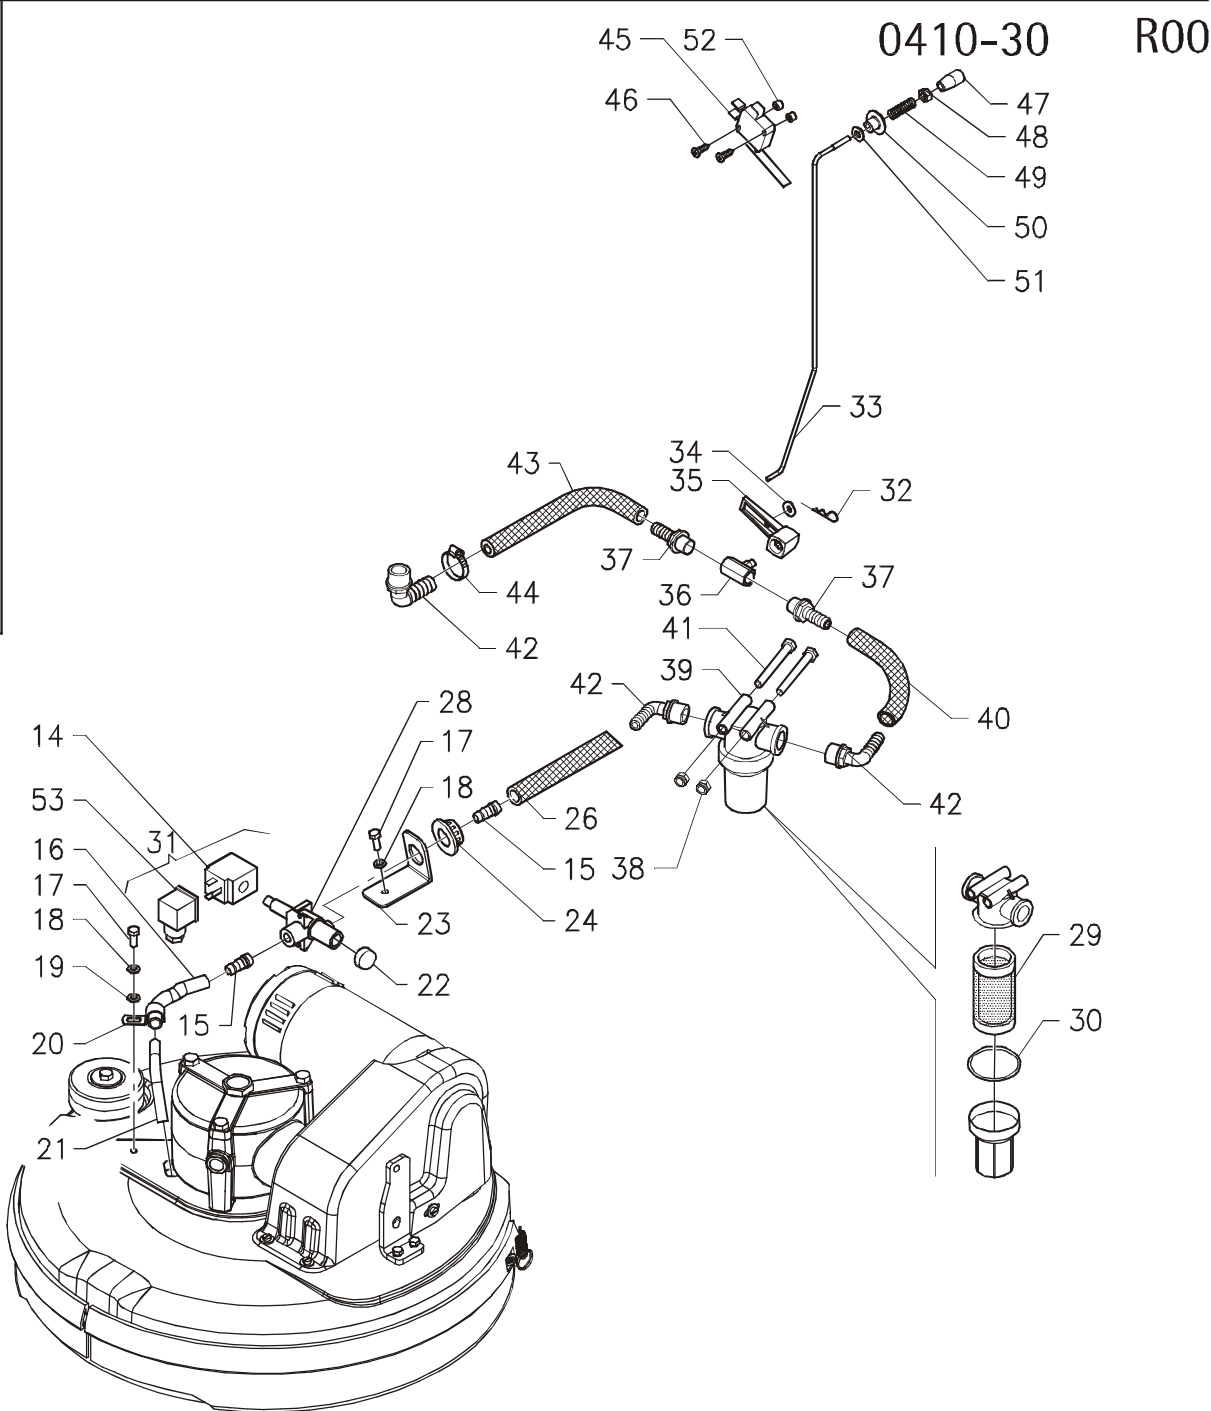

0410-30

R00

GRUPPO IDRICO RUBY 50T

WATER UNIT ASSEMBLY • GROUPE HYDRIQUE • WASSERGRUPPE • GRUPO HÍDRICO

0410-30 R00