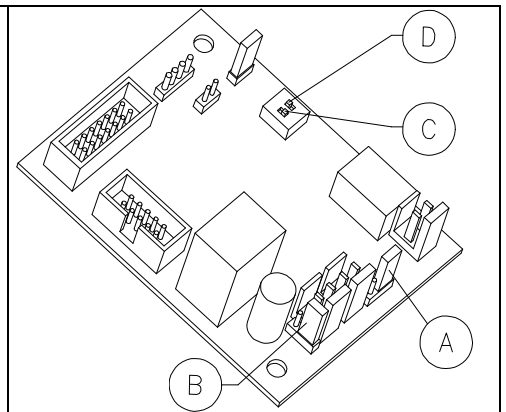

**SCHEDA CONTROLLO BATTERIA – CHECK CARD CONTROL BATTERIES – KONTROLLKARTE**

ruby 45, ruby 45c, ruby 55, ruby 50	S/N	/	COD.	49703020
ruby 45t, ruby 55t, ruby 50t	S/N	/		
jade 50, jade 55, jade 66, jade 55c	S/N	/		
amber 66, amber 83	S/N	/		
amber 66/24V	S/N	/		

ruby 45, ruby 55, ruby pb  
45c, ruby 50

gel

A: pos N  
B: pos N  
C: pos 1  
D: pos 2

A: pos N  
B: pos N  
C: pos 1  
D: pos GEL

ruby 45t, ruby 55t,  
ruby 50t, jade 50,  
jade 55, jade 55c,  
jade 66, amber 66/24V

pb

gel

A: pos P  
B: pos P  
C: pos 1  
D: pos 2

A: pos P  
B: pos P  
C: pos 1  
D: pos GEL

amber 66, amber 83

pb

gel

A: pos P  
B: pos P  
C: pos 36V  
D: pos 2