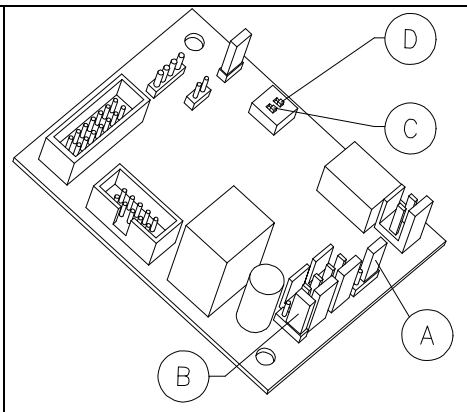

**SCHEDA CONTROLLO BATTERIA – CHECK CARD CONTROL BATTERIES – KONTROLLKARTE**

ruby 45, ruby 45c, ruby 55, ruby 50	S/N	/	COD.	49703020
ruby 45t, ruby 55t, ruby 50t	S/N	/		
jade 50, jade 55, jade 66, jade 55c	S/N	/		
amber 66, amber 83	S/N	/		
amber 66/24V	S/N	/		

ruby 45, ruby 55, ruby pb  
45c, ruby 50

gel

A: pos N  
B: pos N  
C: pos 1  
D: pos 2

A: pos N  
B: pos N  
C: pos 1  
D: pos GEL

ruby 45t, ruby 55t,  
ruby 50t, jade 50,  
jade 55, jade 55c,  
jade 66, amber 66/24V

pb

gel

A: pos P  
B: pos P  
C: pos 1  
D: pos 2

A: pos P  
B: pos P  
C: pos 1  
D: pos GEL

amber 66, amber 83

pb

gel

A: pos P  
B: pos P  
C: pos 36V  
D: pos 2