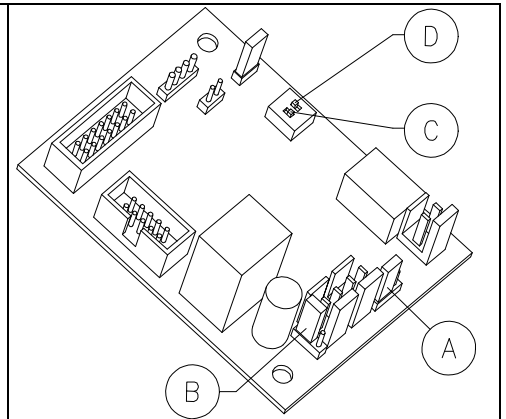

**SCHEDA CONTROLLO BATTERIA – CHECK CARD CONTROL BATTERIES – KONTROLLKARTE**

ruby 45, ruby 45c, ruby 55, ruby 50	S/N	/	COD.	49703020
ruby 45t, ruby 55t, ruby 50t	S/N	/		
jade 50, jade 55, jade 66, jade 55c	S/N	/		
amber 66, amber 83	S/N	/		
amber 66/24V	S/N	/		

ruby 45, ruby 55, ruby pb  
45c, ruby 50

gel

A: pos N  
B: pos N  
C: pos 1  
D: pos 2

A: pos N  
B: pos N  
C: pos 1  
D: pos GEL

ruby 45t, ruby 55t,  
ruby 50t, jade 50,  
jade 55, jade 55c,  
jade 66, amber 66/24V