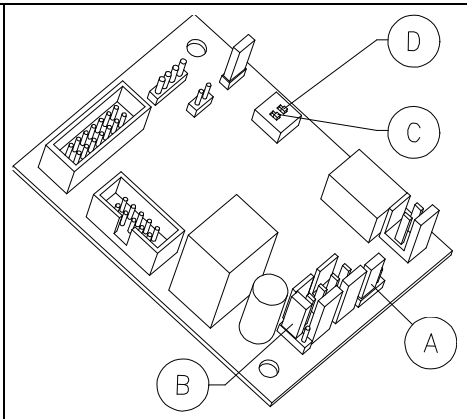

**SCHEDA CONTROLLO BATTERIA – CHECK CARD CONTROL BATTERIES – KONTROLLKARTE**

ruby 45, ruby 45c, ruby 55, ruby 50	S/N	/	COD.	49703020
ruby 45t, ruby 55t, ruby 50t	S/N	/		
jade 50, jade 55, jade 66, jade 55c	S/N	/		
amber 66, amber 83	S/N	/		
amber 66/24V	S/N	/		

ruby 45, ruby 55, ruby pb  
45c, ruby 50

gel

A: pos N  
B: pos N  
C: pos 1  
D: pos 2

A: pos N  
B: pos N  
C: pos 1  
D: pos GEL

ruby 45t, ruby 55t,  
ruby 50t, jade 50,  
jade 55, jade 55c,  
jade 66, amber 66/24V