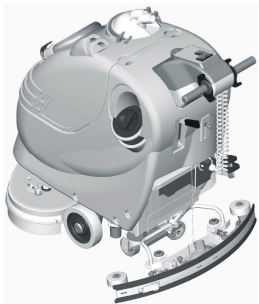

S/N 11003331

0112-10

R02

## GRUPPO CARICA BATTERIE

BATTERY RECHARGER ASSEMBLY • GROUPE DE CHARGEUR DES BATTERIES • GRUPPE LADEGERÄT BATTERIEN • GRUPO CARGADOR DE LAS BATERÍAS

0112-10 R02

Pos.	S/N	Codice	Q.tà	Denominazione	Description	Description	Benennung	Descripción
1		60100501	4	VITE M6x16 TTQST - UNI 5732	SCREW	VIS	SCHRAUBE	TORNILLO
2		20101500	1	SUPPORTO CARICABATTERIE	SUPPORT RECHARGER	SUPPORT DU CHARGEUR	HALTERUNG LADEGERÄT	SOPORTE CARGADOR
3		63713002	1	PASSACAVO	FAIRLEAD	PASSE-CABLE	KABELDURCHGANG	GUIACABLE
4		60190504	2	VITE Ø5x25 AUTOF. TPS	SCREW	VIS	SCHRAUBE	TORNILLO
5		60305005	2	RONDELLA Ø5x20 - UNI 6593	WASHER	RONDELLE	UNTERLAGSCHEIBE	ARANDELA
6		63110017	1	CONNETTORE BIPOLARE MASCHIO	CONNECTOR MALE	CONNECTEUR MALE	STECKER MIT ZAPFEN	CONECTOR MACHO
7		60190502	1	VITE 5x16 AUTOF.	SCREW	VIS	SCHRAUBE	TORNILLO
8		60305005	1	RONDELLA Ø5x20 - UNI 6593	WASHER	RONDELLE	UNTERLAGSCHEIBE	ARANDELA
9		47230070	1	MOLLA SUPPORTO CAVO	SPRING CABLE SUPPORT	RESSORT SUPPORT DE CABLE	FEDER KABELHALTERUNG	RESORTE SOPORTE DE CABLE
10		49801030	1	CAVO CARICABATTERIE	CABLE RECHARGER	CABLE DU CHARGEUR	KABEL LADEGERÄT	CABLE CARGADOR
11		64602001	1	CARICABATTERIE 24V 12A	BATTERY RECHARGER + CABLE	CHARGEUR BATTERIES + CABLE	LADEGERÄT + KABEL	CARGADOR BATERÍAS + CABLE
12		60305001	4	RONDELLA Ø5x10 - UNI 6592	WASHER	RONDELLE	UNTERLAGSCHEIBE	ARANDELA
13		60220502	4	DADO M5 AUTOBL. - UNI7474	LOCK NUT	ECROU AUTOBLQUANT	STOPMUTTER	TUERCA AUTOBLOQUEANTE
14		48601520	1	PARASPRUZZI	SPLASH GUARD	BAVETTE DE PROTECTION	SPRITZGUMMI	PARASALPICADURAS
15		V0100008	1	KIT CARICABATTERIE BORDO	BATTERY RECHARGER ASSY	CHARGEUR BATTERIES COMPLET	LADEGERÄT KOMPLETT	CARGADOR BATERÍAS COMPLETO