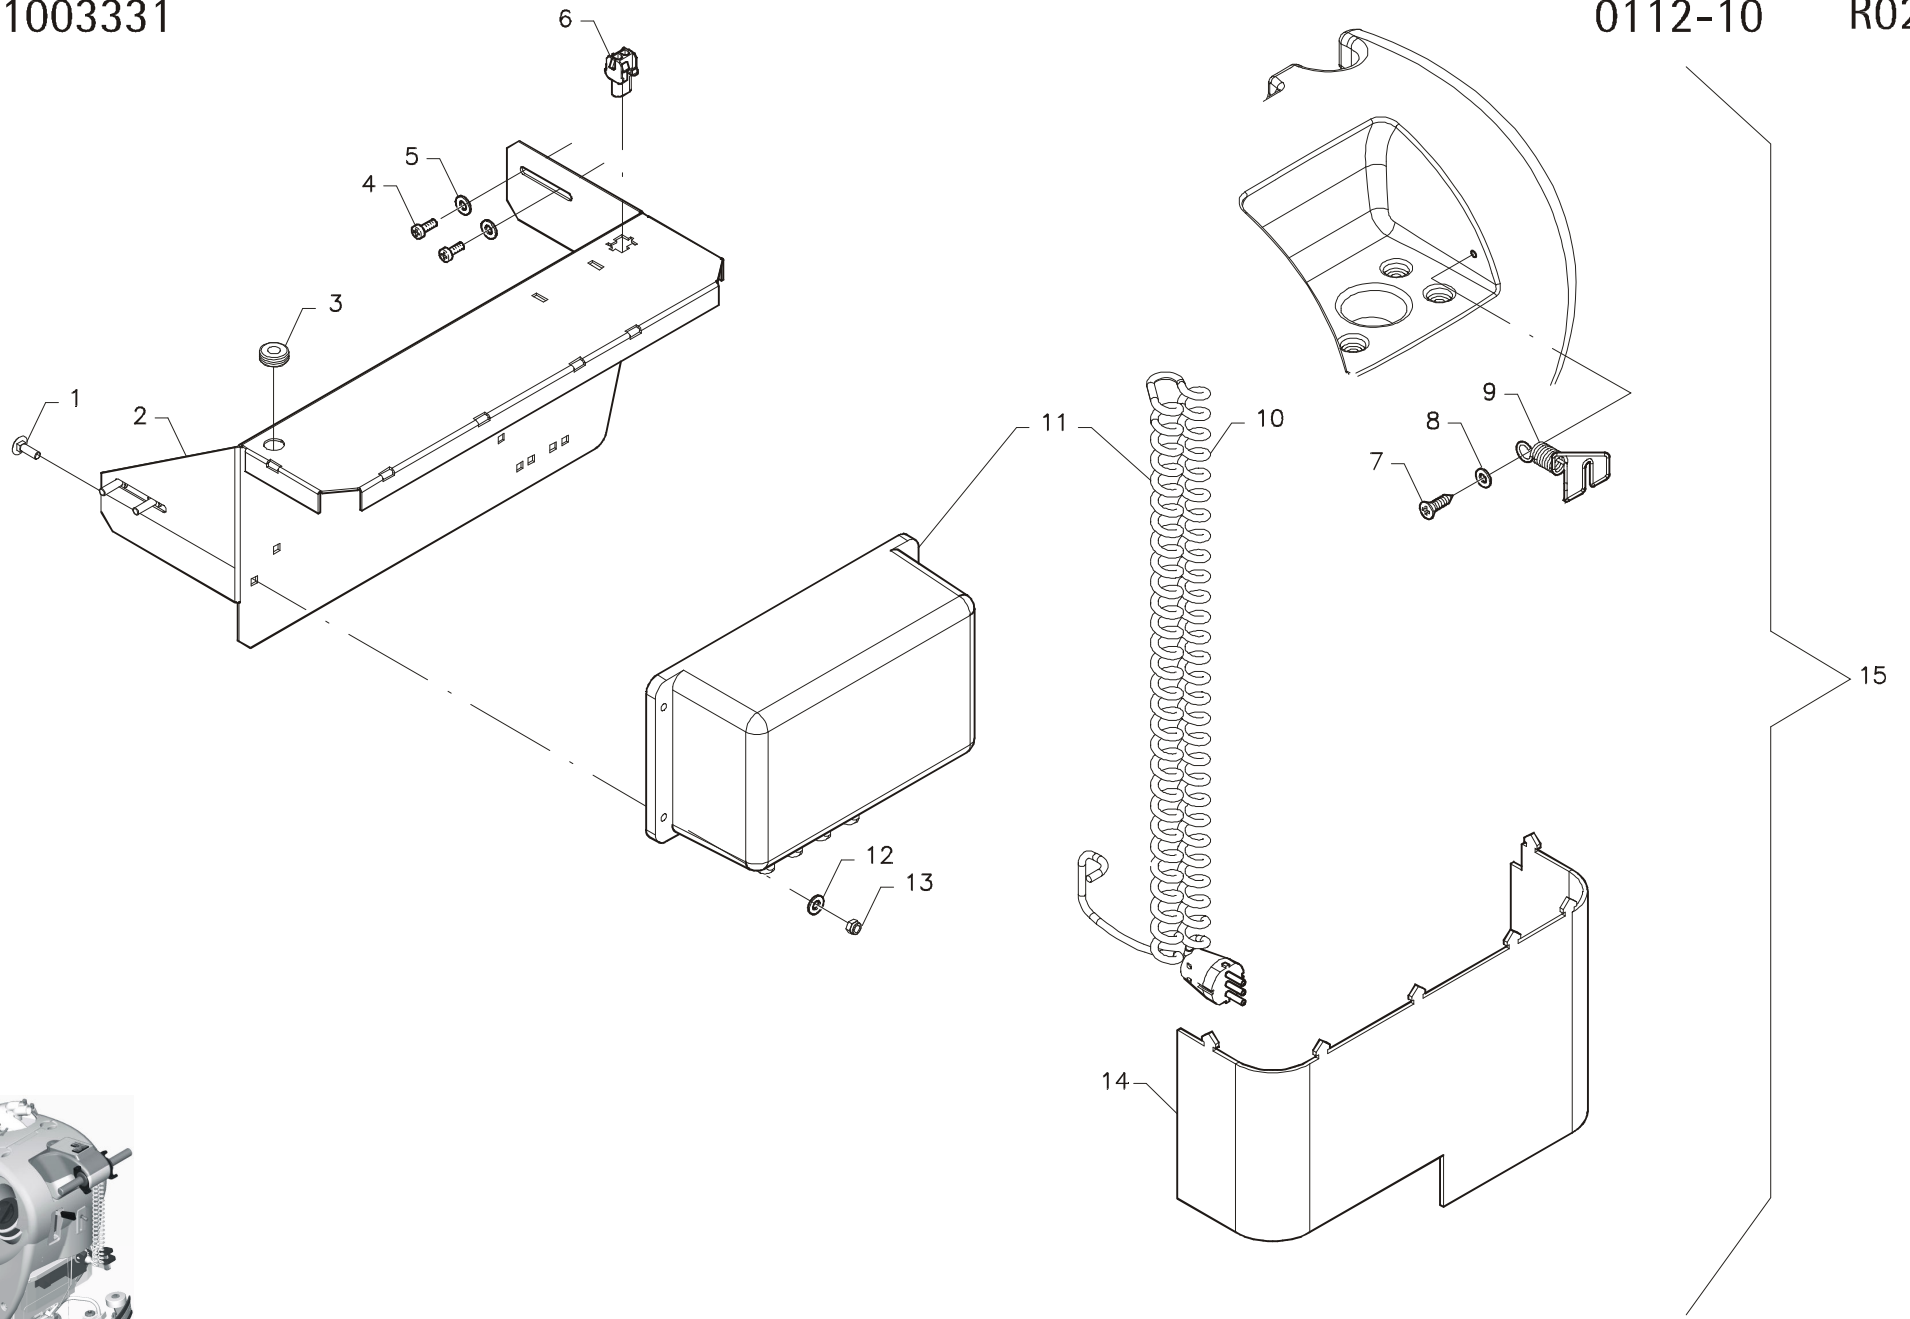

S/N 11003331

0112-10

R02

## GRUPPO CARICA BATTERIE

BATTERY RECHARGER ASSEMBLY • GROUPE DE CHARGEUR DES BATTERIES • GRUPPE LADEGERÄT BATTERIEN • GRUPO CARGADOR DE LAS BATERÍAS

0112-10 R02

Pos.	S/N	Codice	Q.tà	Denominazione	Description	Description	Benennung	Descripción
1		60100501	4	VITE M6x16 TTQST - UNI 5732	SCREW	VIS	SCHRAUBE	TORNILLO
2		20101500	1	SUPPORTO CARICABATTERIE	SUPPORT RECHARGER	SUPPORT DU CHARGEUR	HALTERUNG LADEGERÄT	SOPORTE CARGADOR
3		63713002	1	PASSACAVO	FAIRLEAD	PASSE-CABLE	KABELDURCHGANG	GUIACABLE
4		60190504	2	VITE Ø5x25 AUTOF. TPS	SCREW	VIS	SCHRAUBE	TORNILLO
5		60305005	2	RONDELLA Ø5x20 - UNI 6593	WASHER	RONDELLE	UNTERLAGSCHEIBE	ARANDELA
6		63110017	1	CONNETTORE BIPOLARE MASCHIO	CONNECTOR MALE	CONNECTEUR MALE	STECKER MIT ZAPFEN	CONECTOR MACHO
7		60190502	1	VITE 5x16 AUTOF.	SCREW	VIS	SCHRAUBE	TORNILLO
8		60305005	1	RONDELLA Ø5x20 - UNI 6593	WASHER	RONDELLE	UNTERLAGSCHEIBE	ARANDELA
9		47230070	1	MOLLA SUPPORTO CAVO	SPRING CABLE SUPPORT	RESSORT SUPPORT DE CABLE	FEDER KABELHALTERUNG	RESORTE SOPORTE DE CABLE
10		49801030	1	CAVO CARICABATTERIE	CABLE RECHARGER	CABLE DU CHARGEUR	KABEL LADEGERÄT	CABLE CARGADOR
11		64602001	1	CARICABATTERIE 24V 12A	BATTERY RECHARGER + CABLE	CHARGEUR BATTERIES + CABLE	LADEGERÄT + KABEL	CARGADOR BATERÍAS + CABLE
12		60305001	4	RONDELLA Ø5x10 - UNI 6592	WASHER	RONDELLE	UNTERLAGSCHEIBE	ARANDELA
13		60220502	4	DADO M5 AUTOBL. - UNI7474	LOCK NUT	ECROU AUTOBLQUANT	STOPMUTTER	TUERCA AUTOBLOQUEANTE
14		48601520	1	PARASPRUZZI	SPLASH GUARD	BAVETTE DE PROTECTION	SPRITZGUMMI	PARASALPICADURAS
15		V0100008	1	KIT CARICABATTERIE BORDO	BATTERY RECHARGER ASSY	CHARGEUR BATTERIES COMPLET	LADEGERÄT KOMPLETT	CARGADOR BATERÍAS COMPLETO