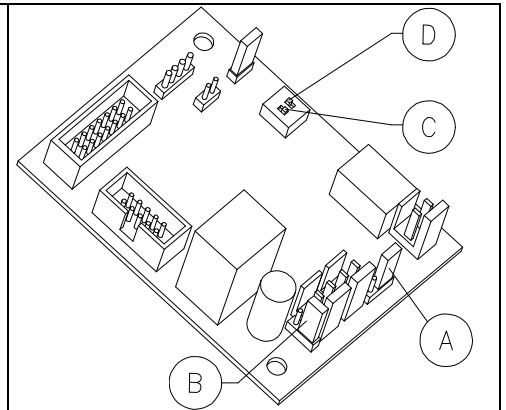

SCHEDA CONTROLLO BATTERIA – CHECK CARD CONTROL BATTERIES – KONTROLLKARTE

ruby 45, ruby 45c, ruby 55, ruby 50	S/N	/	COD.	49703020
ruby 45t, ruby 55t, ruby 50t	S/N	/		
jade 50, jade 55, jade 66, jade 55c	S/N	/		
amber 66, amber 83	S/N	/		
amber 66/24V	S/N	/		

ruby 45, ruby 55, ruby pb
45c, ruby 50

gel

A: pos N
B: pos N
C: pos 1
D: pos 2

A: pos N
B: pos N
C: pos 1
D: pos GEL

ruby 45t, ruby 55t,
ruby 50t, jade 50,
jade 55, jade 55c,
jade 66, amber 66/24V

pb

gel

A: pos P
B: pos P
C: pos 1
D: pos 2

A: pos P
B: pos P
C: pos 1
D: pos GEL

amber 66, amber 83

pb

gel

A: pos P
B: pos P
C: pos 36V
D: pos 2

A: pos P
B: pos P
C: pos 36V
D: pos GEL