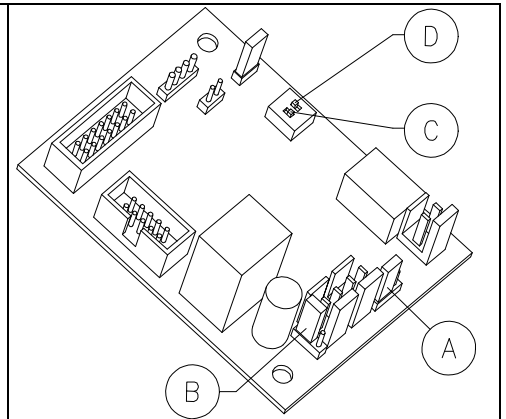

SCHEDA CONTROLLO BATTERIA – CHECK CARD CONTROL BATTERIES – KONTROLLKARTE

ruby 45, ruby 45c, ruby 55, ruby 50	S/N	/	COD.	49703020
ruby 45t, ruby 55t, ruby 50t	S/N	/		
jade 50, jade 55, jade 66, jade 55c	S/N	/		
amber 66, amber 83	S/N	/		
amber 66/24V	S/N	/		

ruby 45, ruby 55, ruby pb
45c, ruby 50

gel

A: pos N
B: pos N
C: pos 1
D: pos 2

A: pos N
B: pos N
C: pos 1
D: pos GEL

ruby 45t, ruby 55t,
ruby 50t, jade 50,
jade 55, jade 55c,
jade 66, amber 66/24V

pb

gel

A: pos P
B: pos P
C: pos 1
D: pos 2