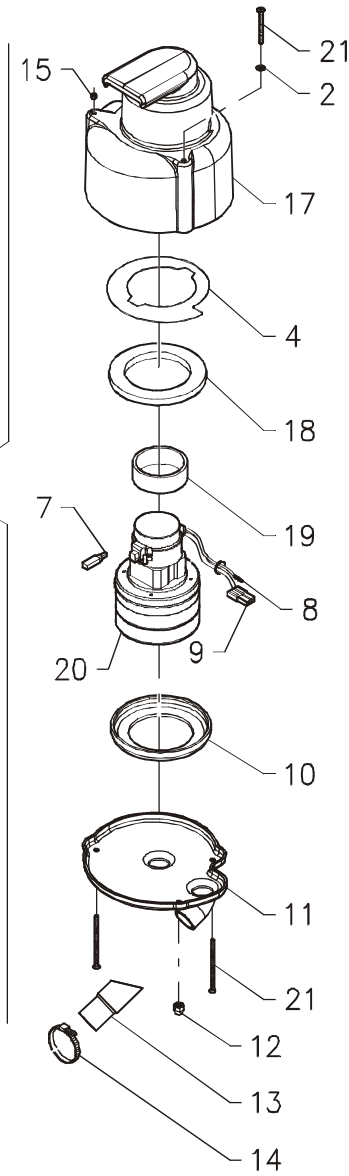

V0310003

V0310004

V0310005

GRUPPI MOTORE ASPIRAZIONE

SUCTION MOTOR ASSEMBLIES • GROUPES DES MOTEURS D'ASPIRATION • GRUPPEN SAUGMOTORE • GRUPOS MOTORES DE ASPIRACIÓN

0310-30 R00

Pos.	S/N	Codice	Q.tà	Denominazione	Description	Description	Benennung	Descripción
1		60180620		VITE M6x100 TPSEI DIN 7991 (H1600)	SCREW	VIS	SCHRAUB	TORNILLO
2		60306007		ROSETTA 6x18 UNI 6592	WASHER	RONDELLE	UNTERLAGSCHEIBE	ARANDELA
3		20110250		CUFFIA ASPIRATORE (H1600)	SUCTION MOTOR CASING	PROTECTEUR MOTEUR D'ASP.	ABDECKUNG SAUGMOTOR	COBERTURA MOTOR ASP.
4		20110080		LAMIERA INT. PROTEZIONE ASPIRAT.	INNER PROTECTION RING	ANNEAU INTERIEUR PROTECT.	INNERER SCHUTZRING	CHAPA INTERIOR DE PROT.
5		20110090		ANTIVIBRANTE ASPIRATORE (H1600)	VIBRATION-DAMPING	ANTIVIBRANT	DÄMMSCHICHT	ANTIVIBRANTE
6		48101010		SEPARATORE ASPIRATORE (H1600)	SEPARATOR SUCTION MOTOR	SEPARATEUR MOTEUR D'ASP.	SEPARATOR SAUGMOTOR	SEPARADOR MOTOR ASPIRACIÓN
7		63608111		SPAZZOLA MOTORE 8x11 (VERDE)	CARBON BRUSH MOTOR	CHARBON MOTEUR	KOHLEBÜRSTE MOTOR	ESCOBILLA MOTOR
8		63130001		CONTATTO CONNETTORE 30A	CONTACT CONNECTOR	CONTACT DE CONNECTEUR	STECKERKONTAKT	CONTACTO CONECTOR
9		63110004		CONNETTORE 30A ROSSO	CONNECTOR RED	CONNECTEUR ROUGE	STECKER ROT	CONECTOR ROJO
10		47804010		GUARNIZIONE ASPIRATORE Ø 154	SUCTION MOTOR GASKET	JOINT MOTEUR D'ASPIRATION	DICHTUNGSRING SAUGMOTOR	GUARNICIÓN MOTOR ASP.
11		20110260		BASE CUFFIA ASPIRATORE	SUCTION MOTOR BASE	BASE MOTEUR D'ASPIRATION	BASIS SAUGMOTOR	BASE MOTOR DE ASPIRACIÓN
12		60230601		DADO M6 CIECO CALOTTA NYLON	CAP NUT NYLON	ECROU BORGNE NYLON	HUTMUTTER NYLON	TUERCA CIEGA NYLON
13		47650010		TUBO FONOASSORBENTE MM.70	DEADENING HOSE	TUYAU INSONORISANT	SCHLAUCH SCHALLSCHL.	TUBO FONOABSORBENTE
14		61910004		FASCETTA 4,8x290 NERA	CLAMP BLACK	COLLIER NOIR	BRIDE SCHWARZ	ABRAZADERA NEGRO
15		60220601		DADO M6 AUTOBL. UNI 7474	LOCK NUT	ECROU AUTOBLOQUANT	STOPMUTTER	TUERCA AUTOBLOQUEANTE
16		49330010		MOTORE ASPIRAZIONE 36V (H1600)	SUCTION MOTOR	MOTEUR D'ASPIRATION	SAUGMOTOR	MOTOR DE ASPIRACIÓN
17		20310110		CUFFIA ASPIRATORE (H1900)	SUCTION MOTOR CASING	PROTECTEUR MOTEUR D'ASP.	ABDECKUNG SAUGMOTOR	COBERTURA MOTOR ASPIRACIÓN
18		48103020		ANTIVIBRANTE ASPIRATORE (H1900)	VIBRATION-DAMPING	ANTIVIBRANT	DÄMMSCHICHT	ANTIVIBRANTE
19		48103010		SEPARATORE ASPIRATORE (H1900)	SEPARATOR SUCTION MOTOR	SEPARATEUR MOTEUR D'ASP.	SEPARATOR SAUGMOTOR	SEPARADOR MOTOR ASP.
20		49330050		MOTORE ASPIRAZIONE 36V (H1900)	SUCTION MOTOR	MOTEUR D'ASPIRATION	SAUGMOTOR	MOTOR DE ASPIRACIÓN
21		60180622		VITE M6x120 TPSEI DIN 7991 (H1900)	SCREW	VIS	SCHRAUBE	TORNILLO
22		60210601		DADO M6 H3 DIN 439	NUT	ECROU	MUTTER	TUERCA
23		20610140		COLONNETTA M6x150	STUD BOLT	COLONNETTE	SCHRAUBBOLZEN	PRISIONERO
24		60306007		ROSETTA 6x18 UNI 6592	WASHER	RONDELLE	UNTERLAGSCHEIBE	ARANDELA
25		20810020		CUFFIA ASPIRATORE 1900 CONV.	SUCTION MOTOR CASING	PROTECTEUR MOTEUR D'ASP.	ABDECKUNG SAUGMOTOR	COBERTURA MOTOR ASP.
26		48103020		ANTIVIBRANTE ASP. 1900 CONV.	VIBRATION-DAMPING	ANTIVIBRANT	DÄMMSCHICHT	ANTIVIBRANTE
27		48101010		SEPARATORE ASP. 1900 CONV.	SEPARATOR SUCTION MOTOR	SEPARATEUR MOTEUR D'ASP.	SEPARATOR SAUGMOTOR	SEPARADOR MOTOR ASP.
28		49330070		MOTORE ASPIRAZIONE 1900 CONV.	SUCTION MOTOR	MOTEUR D'ASPIRATION	SAUGMOTOR	MOTOR DE ASPIRACIÓN
29		20810040		MANICOTTO TUBO SCARICO	COUPLER	MANCHON	MUFFE	MANGUITO
30		47610160		TUBO SCARICO MOTORE CONV.	HOUSE	TUYAU	SCHLAUCH	TUBO DE GOMA
31		20110260		BASE CUFFIA ASPIRATORE	SUCTION MOTOR BASE	BASE MOTEUR D'ASPIRATION	BASIS SAUGMOTOR	BASE MOTOR DE ASPIRACIÓN
32		60220601		DADO AUTOBL. M6 UNI 7474	LOCK NUT	ECROU AUTOBLOQUANT	STOPMUTTER	TUERCA AUTOBLOQUEANTE