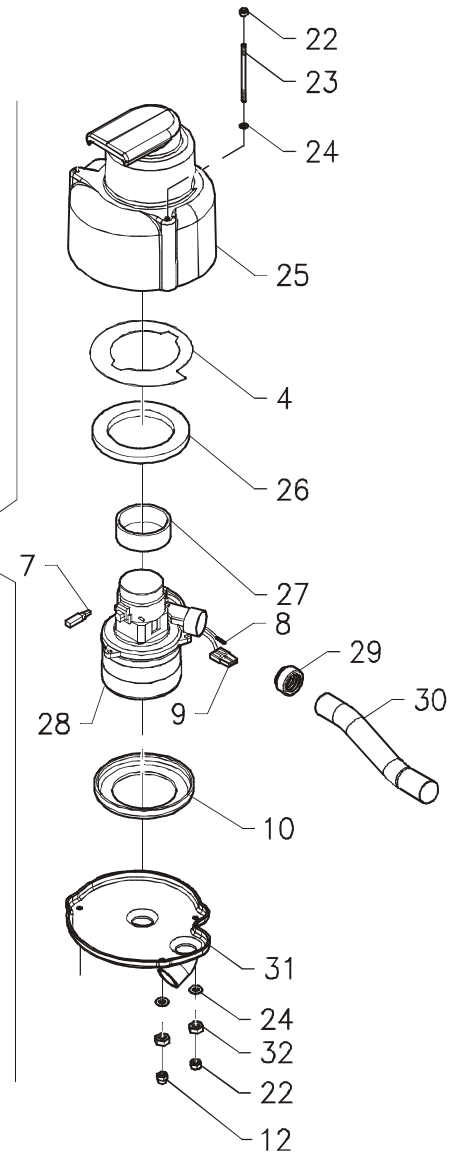

V0310003

V0310004

V0310005

GRUPPI MOTORE ASPIRAZIONE

SUCTION MOTOR ASSEMBLIES • GROUPES DES MOTEURS D'ASPIRATION • GRUPPEN SAUGMOTORE • GRUPOS MOTORES DE ASPIRACIÓN

0310-30 R00

Pos.	S/N	Codice	Q.tà	Denominazione	Description	Description	Benennung	Descripción
1		60180620		VITE M6x100 TPSEI DIN 7991 (H1600)	SCREW	VIS	SCHRAUB	TORNILLO
2		60306007		ROSETTA 6x18 UNI 6592	WASHER	RONDELLE	UNTERLAGSCHEIBE	ARANDELA
3		20110250		CUFFIA ASPIRATORE (H1600)	SUCTION MOTOR CASING	PROTECTEUR MOTEUR D'ASP.	ABDECKUNG SAUGMOTOR	COBERTURA MOTOR ASP.
4		20110080		LAMIERA INT. PROTEZIONE ASPIRAT.	INNER PROTECTION RING	ANNEAU INTERIEUR PROTECT.	INNERER SCHUTZRING	CHAPA INTERIOR DE PROT.
5		20110090		ANTIVIBRANTE ASPIRATORE (H1600)	VIBRATION-DAMPING	ANTIVIBRANT	DÄMMSCHICHT	ANTIVIBRANTE
6		48101010		SEPARATORE ASPIRATORE (H1600)	SEPARATOR SUCTION MOTOR	SEPARATEUR MOTEUR D'ASP.	SEPARATOR SAUGMOTOR	SEPARADOR MOTOR ASPIRACIÓN
7		63608111		SPAZZOLA MOTORE 8x11 (VERDE)	CARBON BRUSH MOTOR	CHARBON MOTEUR	KOHLEBÜRSTE MOTOR	ESCOBILLA MOTOR
8		63130001		CONTATTO CONNETTORE 30A	CONTACT CONNECTOR	CONTACT DE CONNECTEUR	STECKERKONTAKT	CONTACTO CONECTOR
9		63110004		CONNETTORE 30A ROSSO	CONNECTOR RED	CONNECTEUR ROUGE	STECKER ROT	CONECTOR ROJO
10		47804010		GUARNIZIONE ASPIRATORE Ø 154	SUCTION MOTOR GASKET	JOINT MOTEUR D'ASPIRATION	DICHTUNGSRING SAUGMOTOR	GUARNICIÓN MOTOR ASP.
11		20110260		BASE CUFFIA ASPIRATORE	SUCTION MOTOR BASE	BASE MOTEUR D'ASPIRATION	BASIS SAUGMOTOR	BASE MOTOR DE ASPIRACIÓN
12		60230601		DADO M6 CIECO CALOTTA NYLON	CAP NUT NYLON	ECROU BORGNE NYLON	HUTMUTTER NYLON	TUERCA CIEGA NYLON
13		47650010		TUBO FONOASSORBENTE MM.70	DEADENING HOSE	TUYAU INSONORISANT	SCHLAUCH SCHALLSCHL.	TUBO FONOABSORBENTE
14		61910004		FASCETTA 4,8x290 NERA	CLAMP BLACK	COLLIER NOIR	BRIDE SCHWARZ	ABRAZADERA NEGRO
15		60220601		DADO M6 AUTOBL. UNI 7474	LOCK NUT	ECROU AUTOBLOQUANT	STOPMUTTER	TUERCA AUTOBLOQUEANTE
16		49330010		MOTORE ASPIRAZIONE 36V (H1600)	SUCTION MOTOR	MOTEUR D'ASPIRATION	SAUGMOTOR	MOTOR DE ASPIRACIÓN
17		20310110		CUFFIA ASPIRATORE (H1900)	SUCTION MOTOR CASING	PROTECTEUR MOTEUR D'ASP.	ABDECKUNG SAUGMOTOR	COBERTURA MOTOR ASPIRACIÓN
18		48103020		ANTIVIBRANTE ASPIRATORE (H1900)	VIBRATION-DAMPING	ANTIVIBRANT	DÄMMSCHICHT	ANTIVIBRANTE
19		48103010		SEPARATORE ASPIRATORE (H1900)	SEPARATOR SUCTION MOTOR	SEPARATEUR MOTEUR D'ASP.	SEPARATOR SAUGMOTOR	SEPARADOR MOTOR ASP.
20		49330050		MOTORE ASPIRAZIONE 36V (H1900)	SUCTION MOTOR	MOTEUR D'ASPIRATION	SAUGMOTOR	MOTOR DE ASPIRACIÓN
21		60180622		VITE M6x120 TPSEI DIN 7991 (H1900)	SCREW	VIS	SCHRAUBE	TORNILLO
22		60210601		DADO M6 H3 DIN 439	NUT	ECROU	MUTTER	TUERCA
23		20610140		COLONNETTA M6x150	STUD BOLT	COLONNETTE	SCHRAUBBOLZEN	PRISIONERO
24		60306007		ROSETTA 6x18 UNI 6592	WASHER	RONDELLE	UNTERLAGSCHEIBE	ARANDELA
25		20810020		CUFFIA ASPIRATORE 1900 CONV.	SUCTION MOTOR CASING	PROTECTEUR MOTEUR D'ASP.	ABDECKUNG SAUGMOTOR	COBERTURA MOTOR ASP.
26		48103020		ANTIVIBRANTE ASP. 1900 CONV.	VIBRATION-DAMPING	ANTIVIBRANT	DÄMMSCHICHT	ANTIVIBRANTE
27		48101010		SEPARATORE ASP. 1900 CONV.	SEPARATOR SUCTION MOTOR	SEPARATEUR MOTEUR D'ASP.	SEPARATOR SAUGMOTOR	SEPARADOR MOTOR ASP.
28		49330070		MOTORE ASPIRAZIONE 1900 CONV.	SUCTION MOTOR	MOTEUR D'ASPIRATION	SAUGMOTOR	MOTOR DE ASPIRACIÓN
29		20810040		MANICOTTO TUBO SCARICO	COUPLER	MANCHON	MUFFE	MANGUITO
30		47610160		TUBO SCARICO MOTORE CONV.	HOUSE	TUYAU	SCHLAUCH	TUBO DE GOMA
31		20110260		BASE CUFFIA ASPIRATORE	SUCTION MOTOR BASE	BASE MOTEUR D'ASPIRATION	BASIS SAUGMOTOR	BASE MOTOR DE ASPIRACIÓN
32		60220601		DADO AUTOBL. M6 UNI 7474	LOCK NUT	ECROU AUTOBLOQUANT	STOPMUTTER	TUERCA AUTOBLOQUEANTE