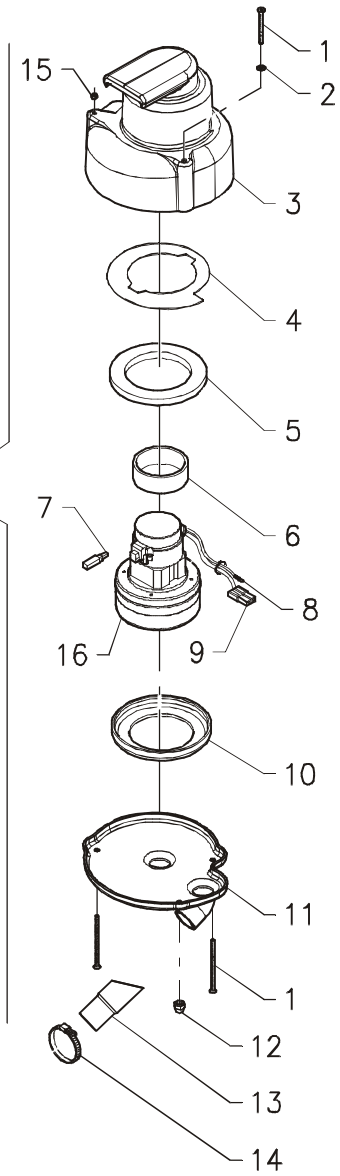

V0310003

V0310004

V0310005

GRUPPI MOTORE ASPIRAZIONE

SUCTION MOTOR ASSEMBLIES • GROUPES DES MOTEURS D'ASPIRATION • GRUPPEN SAUGMOTORE • GRUPOS MOTORES DE ASPIRACIÓN

0310-30 R00

Pos.	S/N	Codice	Q.tà	Denominazione	Description	Description	Benennung	Descripción
1		60180620		VITE M6x100 TPSEI DIN 7991 (H1600)	SCREW	VIS	SCHRAUB	TORNILLO
2		60306007		ROSETTA 6x18 UNI 6592	WASHER	RONDELLE	UNTERLAGSCHEIBE	ARANDELA
3		20110250		CUFFIA ASPIRATORE (H1600)	SUCTION MOTOR CASING	PROTECTEUR MOTEUR D'ASP.	ABDECKUNG SAUGMOTOR	COBERTURA MOTOR ASP.
4		20110080		LAMIERA INT. PROTEZIONE ASPIRAT.	INNER PROTECTION RING	ANNEAU INTERIEUR PROTECT.	INNERER SCHUTZRING	CHAPA INTERIOR DE PROT.
5		20110090		ANTIVIBRANTE ASPIRATORE (H1600)	VIBRATION-DAMPING	ANTIVIBRANT	DÄMMSCHICHT	ANTIVIBRANTE
6		48101010		SEPARATORE ASPIRATORE (H1600)	SEPARATOR SUCTION MOTOR	SEPARATEUR MOTEUR D'ASP.	SEPARATOR SAUGMOTOR	SEPARADOR MOTOR ASPIRACIÓN
7		63608111		SPAZZOLA MOTORE 8x11 (VERDE)	CARBON BRUSH MOTOR	CHARBON MOTEUR	KOHLEBÜRSTE MOTOR	ESCOBILLA MOTOR
8		63130001		CONTATTO CONNETTORE 30A	CONTACT CONNECTOR	CONTACT DE CONNECTEUR	STECKERKONTAKT	CONTACTO CONECTOR
9		63110004		CONNETTORE 30A ROSSO	CONNECTOR RED	CONNECTEUR ROUGE	STECKER ROT	CONECTOR ROJO
10		47804010		GUARNIZIONE ASPIRATORE Ø 154	SUCTION MOTOR GASKET	JOINT MOTEUR D'ASPIRATION	DICHTUNGSRING SAUGMOTOR	GUARNICIÓN MOTOR ASP.
11		20110260		BASE CUFFIA ASPIRATORE	SUCTION MOTOR BASE	BASE MOTEUR D'ASPIRATION	BASIS SAUGMOTOR	BASE MOTOR DE ASPIRACIÓN
12		60230601		DADO M6 CIECO CALOTTA NYLON	CAP NUT NYLON	ECROU BORGNE NYLON	HUTMUTTER NYLON	TUERCA CIEGA NYLON
13		47650010		TUBO FONOASSORBENTE MM.70	DEADENING HOSE	TUYAU INSONORISANT	SCHLAUCH SCHALLSCHL.	TUBO FONOABSORBENTE
14		61910004		FASCETTA 4,8x290 NERA	CLAMP BLACK	COLLIER NOIR	BRIDE SCHWARZ	ABRAZADERA NEGRO
15		60220601		DADO M6 AUTOBL. UNI 7474	LOCK NUT	ECROU AUTOBLOQUANT	STOPMUTTER	TUERCA AUTOBLOQUEANTE
16		49330010		MOTORE ASPIRAZIONE 36V (H1600)	SUCTION MOTOR	MOTEUR D'ASPIRATION	SAUGMOTOR	MOTOR DE ASPIRACIÓN
17		20310110		CUFFIA ASPIRATORE (H1900)	SUCTION MOTOR CASING	PROTECTEUR MOTEUR D'ASP.	ABDECKUNG SAUGMOTOR	COBERTURA MOTOR ASPIRACIÓN
18		48103020		ANTIVIBRANTE ASPIRATORE (H1900)	VIBRATION-DAMPING	ANTIVIBRANT	DÄMMSCHICHT	ANTIVIBRANTE
19		48103010		SEPARATORE ASPIRATORE (H1900)	SEPARATOR SUCTION MOTOR	SEPARATEUR MOTEUR D'ASP.	SEPARATOR SAUGMOTOR	SEPARADOR MOTOR ASP.
20		49330050		MOTORE ASPIRAZIONE 36V (H1900)	SUCTION MOTOR	MOTEUR D'ASPIRATION	SAUGMOTOR	MOTOR DE ASPIRACIÓN
21		60180622		VITE M6x120 TPSEI DIN 7991 (H1900)	SCREW	VIS	SCHRAUBE	TORNILLO
22		60210601		DADO M6 H3 DIN 439	NUT	ECROU	MUTTER	TUERCA
23		20610140		COLONNETTA M6x150	STUD BOLT	COLONNETTE	SCHRAUBBOLZEN	PRISIONERO
24		60306007		ROSETTA 6x18 UNI 6592	WASHER	RONDELLE	UNTERLAGSCHEIBE	ARANDELA
25		20810020		CUFFIA ASPIRATORE 1900 CONV.	SUCTION MOTOR CASING	PROTECTEUR MOTEUR D'ASP.	ABDECKUNG SAUGMOTOR	COBERTURA MOTOR ASP.
26		48103020		ANTIVIBRANTE ASP. 1900 CONV.	VIBRATION-DAMPING	ANTIVIBRANT	DÄMMSCHICHT	ANTIVIBRANTE
27		48101010		SEPARATORE ASP. 1900 CONV.	SEPARATOR SUCTION MOTOR	SEPARATEUR MOTEUR D'ASP.	SEPARATOR SAUGMOTOR	SEPARADOR MOTOR ASP.
28		49330070		MOTORE ASPIRAZIONE 1900 CONV.	SUCTION MOTOR	MOTEUR D'ASPIRATION	SAUGMOTOR	MOTOR DE ASPIRACIÓN
29		20810040		MANICOTTO TUBO SCARICO	COUPLER	MANCHON	MUFFE	MANGUITO
30		47610160		TUBO SCARICO MOTORE CONV.	HOUSE	TUYAU	SCHLAUCH	TUBO DE GOMA
31		20110260		BASE CUFFIA ASPIRATORE	SUCTION MOTOR BASE	BASE MOTEUR D'ASPIRATION	BASIS SAUGMOTOR	BASE MOTOR DE ASPIRACIÓN
32		60220601		DADO AUTOBL. M6 UNI 7474	LOCK NUT	ECROU AUTOBLOQUANT	STOPMUTTER	TUERCA AUTOBLOQUEANTE