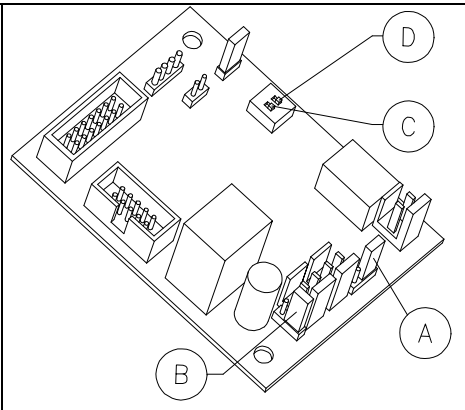

SCHEDA CONTROLLO BATTERIA – CHECK CARD CONTROL BATTERIES – KONTROLLKARTE

ruby 45, ruby 45c, ruby 55, ruby 50	S/N	/	COD.	49703020
ruby 45t, ruby 55t, ruby 50t	S/N	/		
jade 50, jade 55, jade 66, jade 55c	S/N	/		
amber 66, amber 83	S/N	/		
amber 66/24V	S/N	/		

ruby 45, ruby 55, ruby pb
45c, ruby 50

gel

A: pos N
B: pos N
C: pos 1
D: pos 2

A: pos N
B: pos N
C: pos 1
D: pos GEL

ruby 45t, ruby 55t,
ruby 50t, jade 50,
jade 55, jade 55c,
jade 66, amber 66/24V

pb

gel

A: pos P
B: pos P
C: pos 1
D: pos 2

A: pos P
B: pos P
C: pos 1
D: pos GEL

amber 66, amber 83

pb

gel

A: pos P
B: pos P
C: pos 36V
D: pos 2

A: pos P
B: pos P
C: pos 36V
D: pos GEL