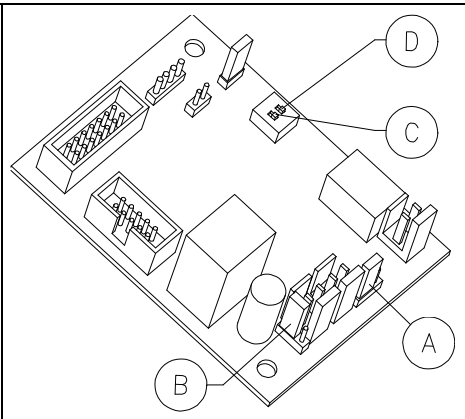

SCHEDA CONTROLLO BATTERIA – CHECK CARD CONTROL BATTERIES – KONTROLLKARTE

ruby 45, ruby 45c, ruby 55, ruby 50	S/N	/	COD.	49703020
ruby 45t, ruby 55t, ruby 50t	S/N	/		
jade 50, jade 55, jade 66, jade 55c	S/N	/		
amber 66, amber 83	S/N	/		
amber 66/24V	S/N	/		

ruby 45, ruby 55, ruby pb
45c, ruby 50

gel

A: pos N
B: pos N
C: pos 1
D: pos 2

A: pos N
B: pos N
C: pos 1
D: pos GEL

ruby 45t, ruby 55t,
ruby 50t, jade 50,
jade 55, jade 55c,
jade 66, amber 66/24V

pb

gel

A: pos P
B: pos P
C: pos 1
D: pos 2