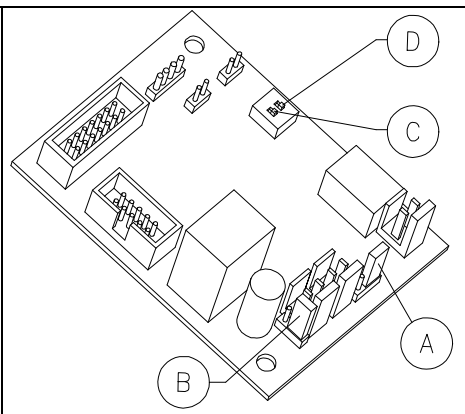

SCHEDA CONTROLLO BATTERIA – CHECK CARD CONTROL BATTERIES – KONTROLLKARTE

ruby 45, ruby 45c, ruby 55, ruby 50	S/N	/	COD.	49703020
ruby 45t, ruby 55t, ruby 50t	S/N	/		
jade 50, jade 55, jade 66, jade 55c	S/N	/		
amber 66, amber 83	S/N	/		
amber 66/24V	S/N	/		

A: pos P
B: pos P
C: pos 1
D: pos GEL

amber 66, amber 83

pb

gel

A: pos P
B: pos P
C: pos 36V
D: pos 2

A: pos P
B: pos P
C: pos 36V
D: pos GEL